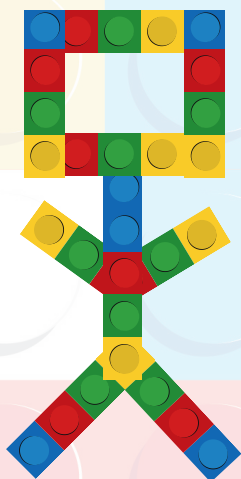

VERANSTALTER: EV. - LUTH. KIRCHGEMEINDE FORCHHEIM